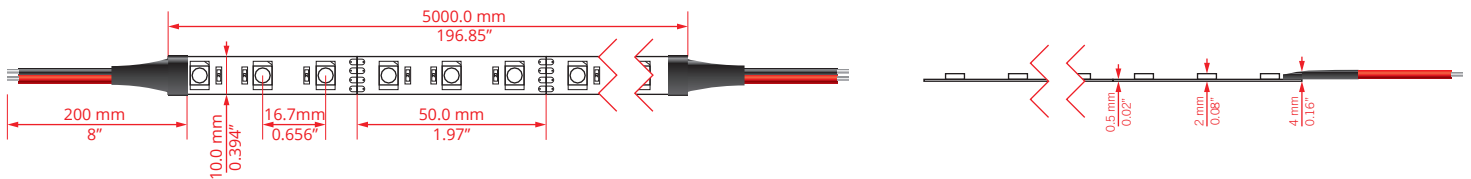

Structure dimensions:

1. Notes : 1. All dimension units are millimeters. / Toutes les unités de dimensions sont en millimètres.
   2. All dimension tolerance is +3/-1mm unless otherwise noted / Toutes les dimensions sont à +3 /-1mm, sauf indication contraire.

Dimensions

- 3000 mm / 9,8 pieds de longueur (3 mètres par rouleau)
- 10 mm de largeur
- 3000 mm / 9.8 feet in length (3 meters per roll)
- 10 mm width

Certifications:

Features / Caractéristiques:

- 60 DEL 5050 SMD par mètre
- 14,4W par mètre
- 32 lm/W (Lumen par Watt)
- Voltage 12V DC
- Faisceau 120°
- Longue durée de vie
- IP22 / IP68
- 60 LED 5050 SMD per meter
- 14.4W per meter
- 32 lm/W (Lumen per Watt)
- Voltage 12V DC
- View angle 120°
- Long lifetime
- IP22 / IP68

Flux lumineux, lumens Luminous Flux, lumens	Rouge Red	Vert Green	Bleu Blue	Blanc White
Rouleau / Roll (3m)	220.8	730.2	215.4	1166.4
1 mètre / 1 meter	73.6	243.4	71.8	388.8
1 pied / 1 foot	22.44	74.2	21.9	118.6

Comment commander / How to order:

Item
FLEXIDEL RGB-3M-BOX